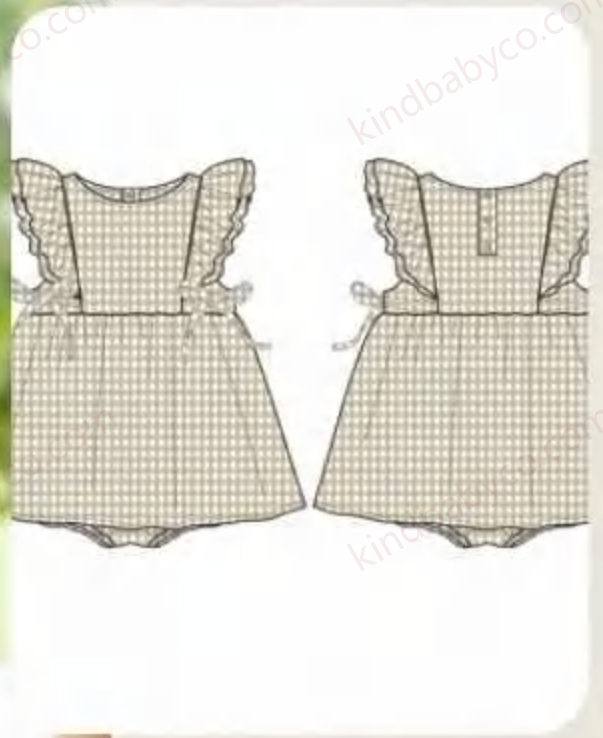

Style: L2025048#

Frozen Dew

pure love pure comfort
PEI
Naturally